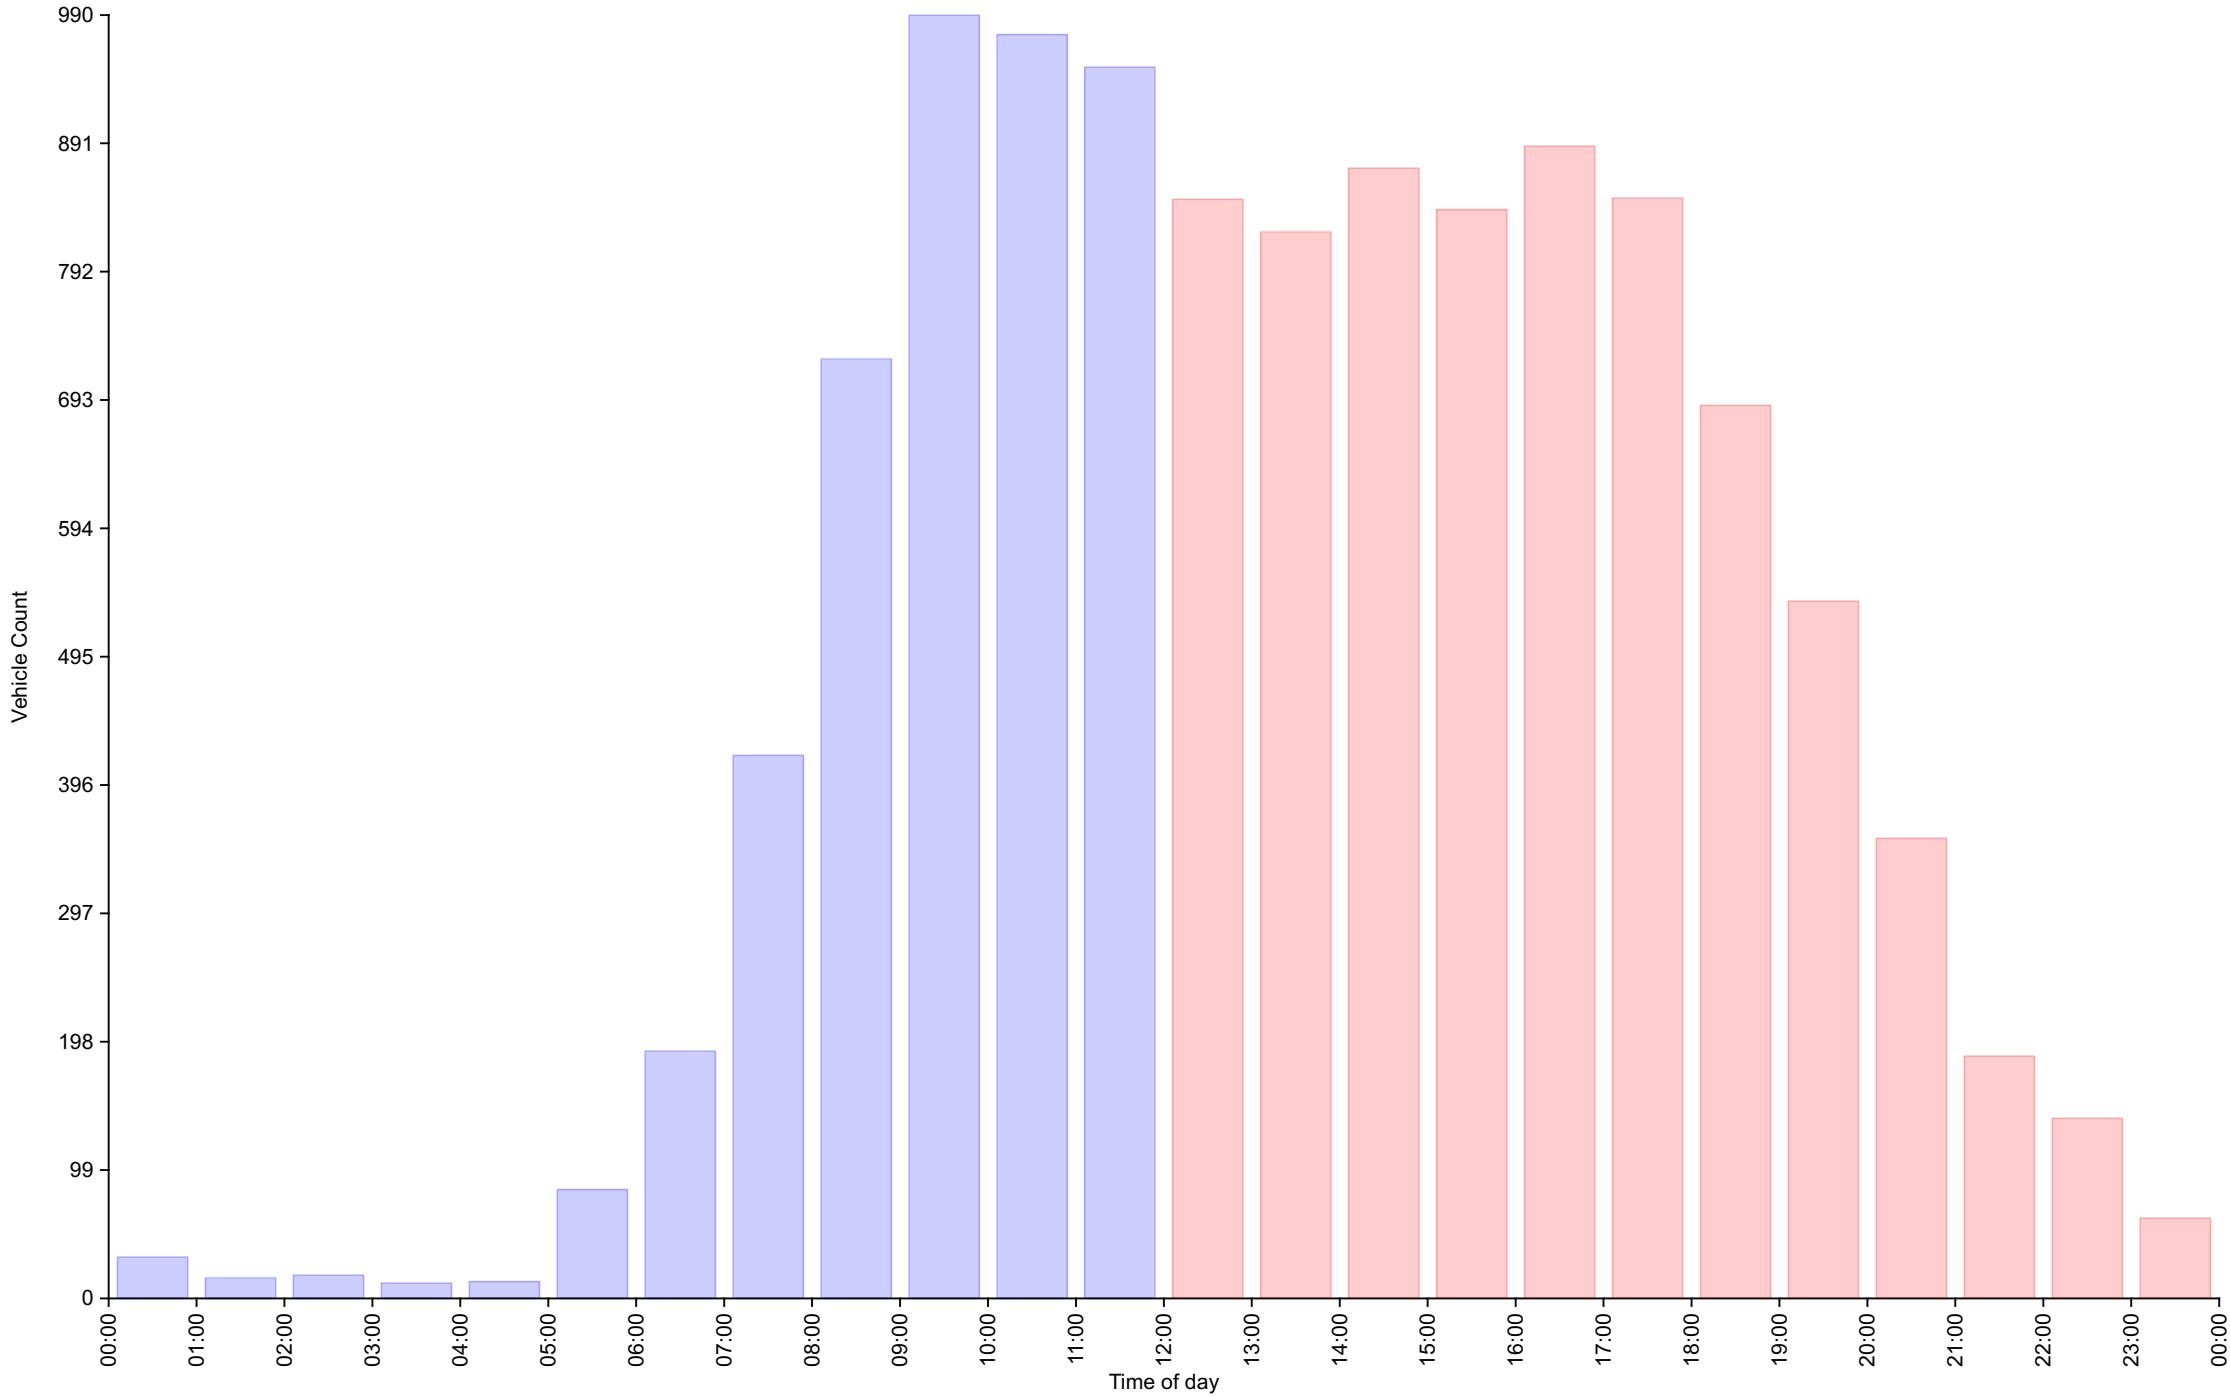

## Vehicle Speed Classes (Mph)

	<15	15 20	20 25	25 30	30 35	35 40	40 45	45 50	50 55	55 60	60 65	65 70	>70	Total	85th Percentile
00:00	0	0	0	3	8	3	10	1	3	2	1	1	0	32	52.2
01:00	0	0	0	1	4	4	3	1	1	2	0	0	0	16	49.8
02:00	0	0	0	1	7	6	2	1	0	1	0	0	0	18	41.6
03:00	0	0	0	0	2	2	3	4	0	1	0	0	0	12	46.6
04:00	0	0	0	0	5	4	1	0	2	1	0	0	0	13	46.7
05:00	0	0	0	3	8	12	22	14	13	8	3	0	1	84	52.8
06:00	0	0	0	8	18	30	39	32	30	18	10	4	2	191	<b>55.1</b>
07:00	0	0	1	25	50	65	99	83	56	29	6	3	2	419	51.3
08:00	0	0	6	68	115	143	128	120	<b>82</b>	<b>46</b>	<b>12</b>	4	1	725	50.8
09:00	1	0	11	92	<b>194</b>	<b>233</b>	185	<b>145</b>	69	37	12	<b>7</b>	<b>4</b>	<b>990</b>	47.8
10:00	1	6	16	93	191	218	<b>211</b>	138	70	18	8	4	1	975	47.3
11:00	<b>2</b>	<b>8</b>	<b>23</b>	<b>105</b>	187	194	207	133	52	24	11	2	2	950	46.8
12:00	<b>2</b>	<b>3</b>	<b>13</b>	<b>106</b>	160	150	190	129	59	22	12	2	0	848	47.4
13:00	0	2	12	60	137	176	<b>205</b>	120	58	<b>38</b>	14	1	0	823	48.2
14:00	0	1	9	65	163	183	185	141	70	35	16	3	1	872	48.6
15:00	1	<b>6</b>	11	75	138	155	196	125	<b>82</b>	33	15	1	2	840	49.5
16:00	1	3	7	75	<b>169</b>	<b>202</b>	172	<b>142</b>	76	20	<b>17</b>	4	1	<b>889</b>	48.1
17:00	0	0	7	62	141	186	195	137	73	33	9	2	<b>4</b>	849	48.7
18:00	0	3	1	54	117	146	165	105	62	22	11	2	1	689	48.7
19:00	0	0	4	42	92	111	121	88	44	24	8	2	2	538	49.0
20:00	0	1	4	22	72	72	69	57	26	17	8	<b>5</b>	2	355	50.0
21:00	0	0	1	9	43	50	39	22	7	6	4	3	3	187	48.4
22:00	0	0	0	4	25	28	38	27	11	3	2	0	1	139	48.4
23:00	0	0	0	3	9	9	16	12	6	3	2	2	0	62	<b>52.7</b>
AM Total	4	14	57	399	789	<b>914</b>	910	672	378	187	63	25	13		
PM Total	4	19	69	577	1266	1468	<b>1591</b>	1105	574	256	118	27	17		
Total	8	33	126	976	2055	2382	<b>2501</b>	1777	952	443	181	52	30		
Percent	0.07%	0.29%	1.09%	8.48%	17.84%	20.68%	<b>21.72%</b>	15.43%	8.27%	3.85%	1.57%	0.45%	0.26%		

# Vehicle Counts By Hour

Traffic Overview from Thu Oct 1 2020 to Sat Oct 31 2020  
(60 Minute Resolution)